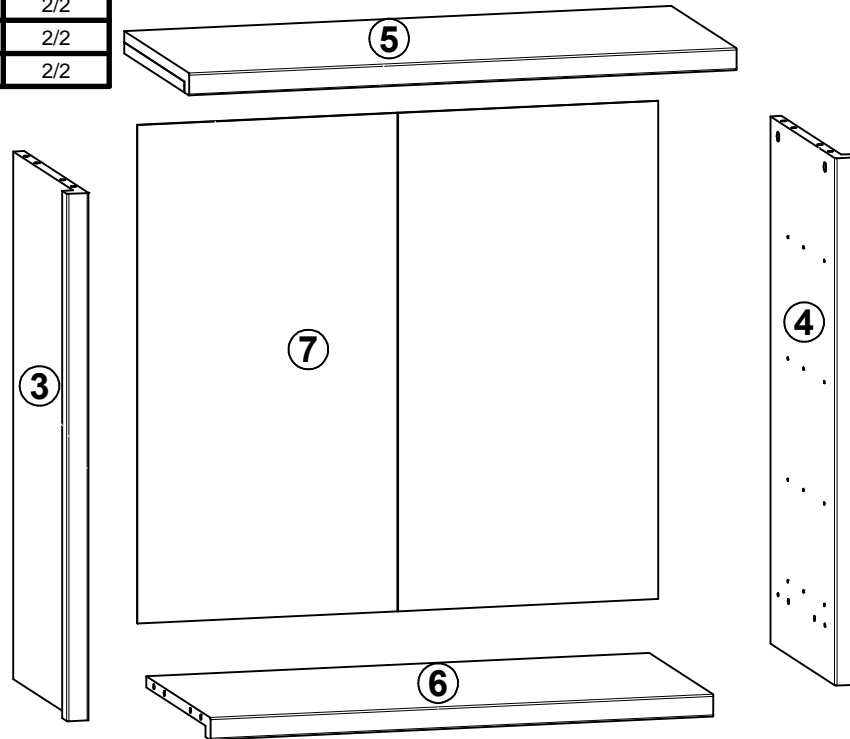

KASPIAN CLASSIC

S158-KOM4S

A	B	C	D	
1	S158-001	822	160	1/2
2	S158-002	822	192	1/2
3	S158-101	852	397	2/2
4	S158-102	852	397	2/2
5	S158-201	900	400	2/2
6	S158-301	827	394	2/2
7	S158-901	805	857	2/2
8	S158-902	789	348	2/2
9	ZS2-511	350	120	2/2
10	ZS2-512	350	120	2/2
11	ZS2-5513	778	120	2/2