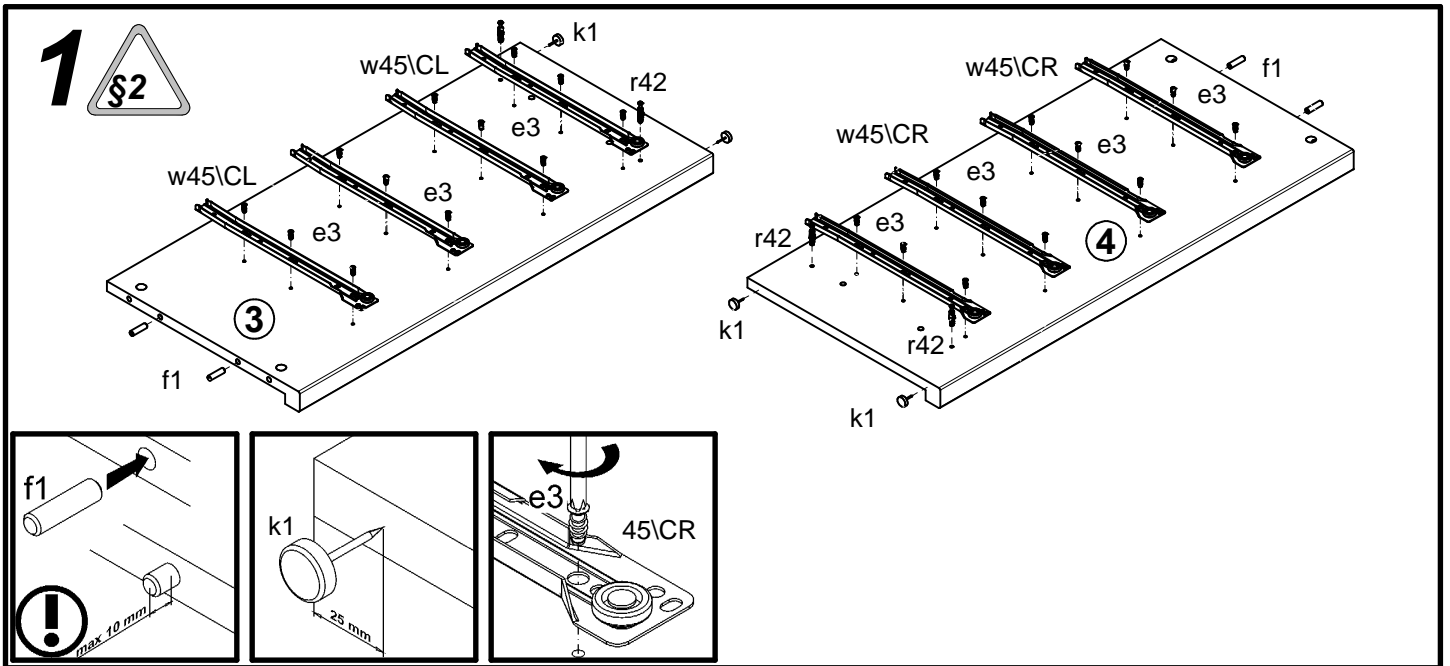

KASPIAN CLASSIC

S158-KOM4S

A	B	C	D	
1	S158-001	822	160	1/2
2	S158-002	822	192	1/2
3	S158-101	852	397	2/2
4	S158-102	852	397	2/2
5	S158-201	900	400	2/2
6	S158-301	827	394	2/2
7	S158-901	805	857	2/2
8	S158-902	789	348	2/2
9	ZS2-511	350	120	2/2
10	ZS2-512	350	120	2/2
11	ZS2-5513	778	120	2/2

4x c239\2	16x φ5x9 mm e19	24x φ6x13 mm e3	8x φ8x30 mm f1	16x φ6.5x40 mm f25	8x M4x20 mm j1	4x k1	40x l1	8x φ3.5x16 mm p25
8x φ1.5x12mm #16 r1	16x φ12x10.5mm #12 r15	24x r42	4x 333 mm t19	4x 350 mm w45\CL	4x 350 mm w45\CR	4x 350 mm w45\DL	4x 350 mm w45\DR	2x ø16 s2
1x n26\1	1x φ3.5x16 mm p38							